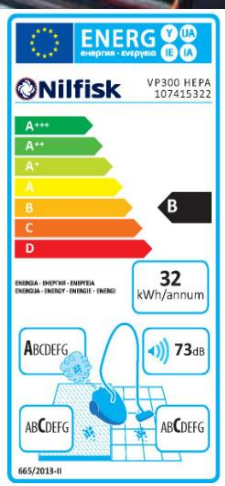

VP300 HEPA BASIC

NAJWYŻSZA JAKOŚĆ - NISKA CENA

~~713,40~~ zł

Dane techniczne:

Klasa energetyczna - B

Zużycie energii - 32 kWh/rok

Głośność - 50 dB(A)

Moc - 800 W

Przepływ - 32 l/sek

Podciśnienie - 22 kPa

Worek na śmieci - 10 l

Ciężar - 5,2 kg

KUP TERAZ

555,0 zł z VAT

Filtr HEPA H13

POCHŁANIA WIRUSY I BAKTERIE