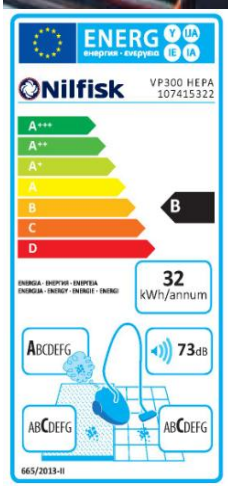

VP300 HEPA BASIC

NAJWYŻSZA JAKOŚĆ - NISKA CENA

~~580,0~~ zł

Dane techniczne:

Klasa energetyczna - B

Zużycie energii - 32 kWh/rok

Głośność - 50 dB(A)

Moc - 800 W

Przepływ - 32 l/sek

Podciśnienie - 22 kPa

Worek na śmieci - 10 l.

Ciężar - 5,2 kg

KUP TERAZ

472,0

zł

PROSTY I NIEZAWODNY