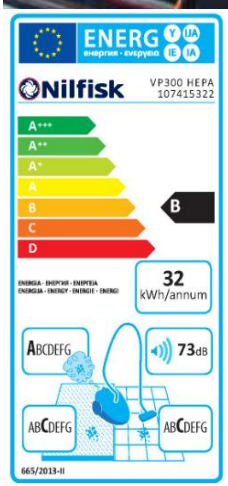

## NAJWYŻSZA JAKOŚĆ - NISKA CENA

~~580,0~~ zł

Dane techniczne:

Klasa energetyczna - B

Zużycie energii - 32 kWh/rok

Głośność - 50 dB(A)

Moc - 800 W

Przepływ - 32 l/sek

Podciśnienie - 22 kPa

Worek na śmieci - 10 l.

Ciężar - 5,2 kg

KUP TERAZ

472,0

zł

PROSTY I NIEZAWODNY

Tylko  
5,2 kg